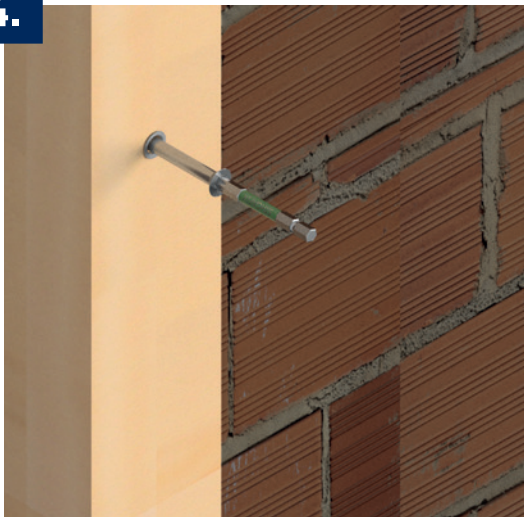

## BeziFix® SR II

SICHERHEIT IM HOLZBAU GARANTIERT AUSSERGEWÖHNLICHES

### Abmessung [mm]

BeziFix® SR II

d1	L	AD	ST
10	80	20	60
10	100	40	60
10	120	60	60
10	140	80	60
10	160	100	60
10	180	120	60
10	200	140	60
10	230	170	60
10	260	200	60

1.

2.

3.

4.

5.