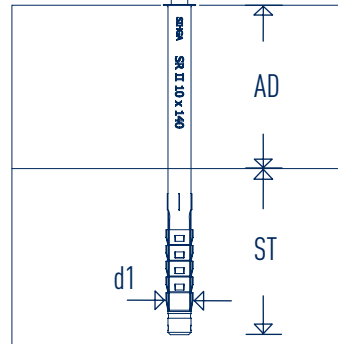

### Abmessung [mm]

BeziFix® SR II

d1	L	TX	DK
10	80	40	14
10	100	40	14
10	120	40	14
10	140	40	14
10	160	40	14
10	180	40	14
10	200	40	14
10	230	40	14
10	260	40	14

MA Nr. 38900/22/1

TAKE THE BEST

SIHGA® APP

### Abmessung [mm]

BeziFix® SR II

d1	L	AD	ST
10	80	20	60
10	100	40	60
10	120	60	60
10	140	80	60
10	160	100	60
10	180	120	60
10	200	140	60
10	230	170	60
10	260	200	60

1.

2.

3.

4.

5.