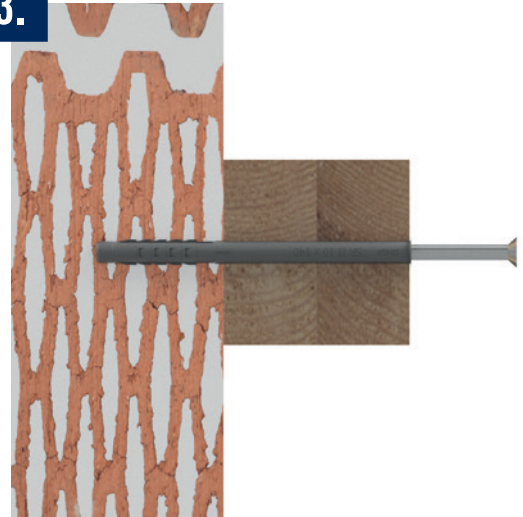

### Abmessung [mm]

BeziFix® SR II

d1	L	AD	ST
10	80	20	60
10	100	40	60
10	120	60	60
10	140	80	60
10	160	100	60
10	180	120	60
10	200	140	60
10	230	170	60
10	260	200	60

1.

2.

3.

4.

5.