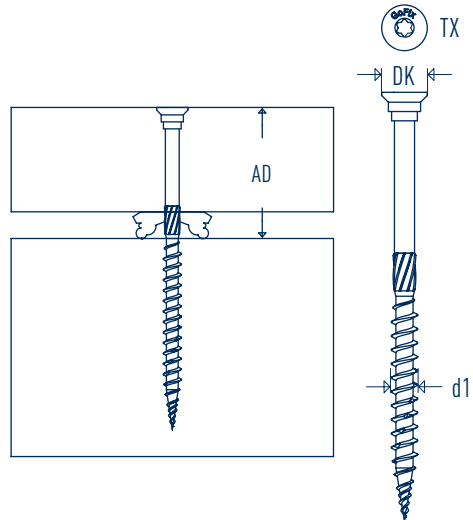

www.sihga.com

L-GoFix® MS

SICHERHEIT IM HOLZBAU GARANTIERT AUSSERGEWÖHNLICHES

L-GoFix® MS

SIHGAFIX®

L-GoFix® MS 4,0

d1	L	TX	DK	AD
4,0	30	15	5,5	12
4,0	35	15	5,5	14
4,0	40	15	5,5	16
4,0	45	15	5,5	18
4,0	50	15	5,5	20
4,0	60	15	5,5	24

L-GoFix® MS 4,5

d1	L	TX	DK	AD
4,5	40	20	6,9	16
4,5	45	20	6,9	18
4,5	50	20	6,9	20
4,5	60	20	6,9	24
4,5	70	20	6,9	28

MA Nr. 38791/20/1

L-GoFix® MS 5,0

d1	L	TX	DK	AD
5,0	45	25	8,5	18
5,0	50	25	8,5	20
5,0	60	25	8,5	24
5,0	70	25	8,5	28
5,0	80	25	8,5	32
5,0	90	25	8,5	36
5,0	100	25	8,5	40

A1

A [mm]
450

**A2****A3****A4****B1**

A [mm]
400

**B2****B3****B4**