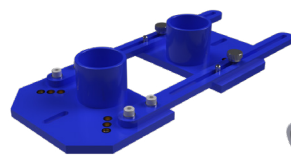

L-GoFix® MS 6,0

d1	L	TX	DK	AD
6,0	70	30	11,5	28
6,0	80	30	11,5	32
6,0	90	30	11,5	36
6,0	100	30	11,5	40
6,0	120	30	11,5	50
6,0	140	30	11,5	70
6,0	160	30	11,5	90

TerrassenFix® Zwing III

TerrassenFix® Bohrsenker BS 5 & BS 6