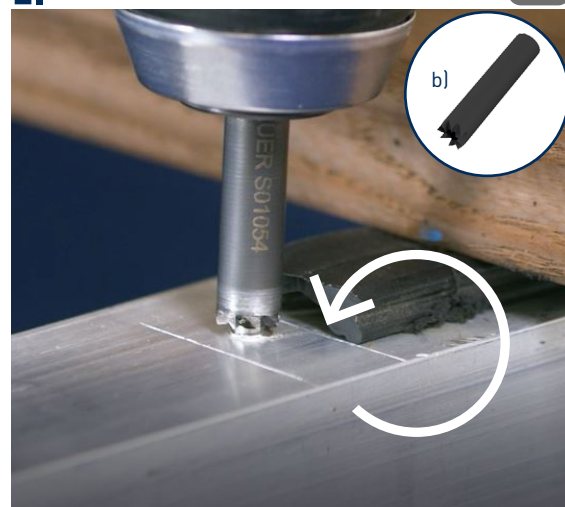

f

g

Rest-X®

- a) SIHGAFIX® TX 25
- b) Rest-X® Lochsäge
- c) Rest-X® Ausdreher
- d) HSS - Bohrer 8,5 mm
- e) SIHGAFIX® TX 30

Rest-X®
Gewindeeinsatz

- f) Gewindeeinsatz
- g) Schraube

www.sihga.com

Rest-X® Lochsäge	Rest-X® Ausdreher	HSS-Bohrer	SIHGAFIX® TX
Ø [mm]	Ø [mm]	Ø [mm]	
8,5 / 4,0	7,5 / M 4,5 links	8,5	25 & 30

Rest-X® Gewindeeinsatz	Rest-X® Schraube
Ø [mm]	Ø x L [mm]
M 5	5 x 50

1.

2.

3.

4.

5.

6.