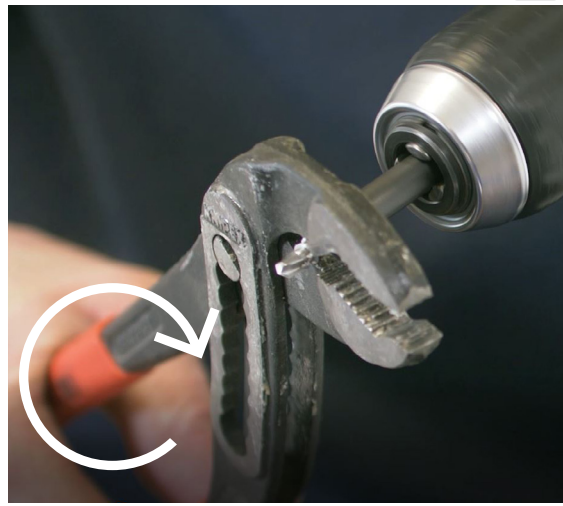

Rest-X® Gewindeeinsatz	Rest-X® Schraube
Ø [mm]	Ø x L [mm]
M 5	5 x 50

1.

2.

3.

4.

5.

6.