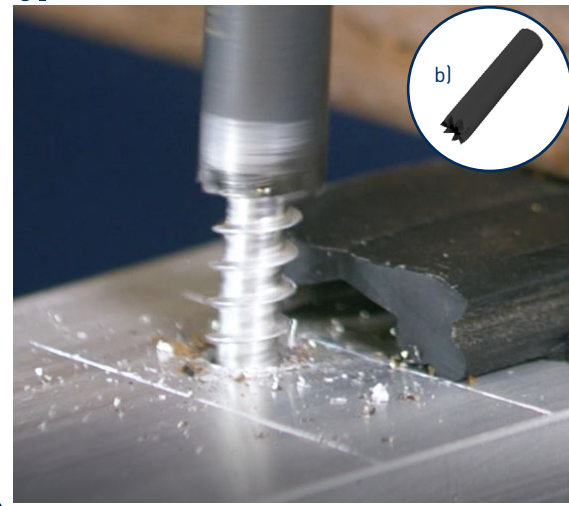

Rest-X® Gewindeeinsatz	Rest-X® Schraube
Ø [mm]	Ø x L [mm]
M 5	5 x 50

1.

2.

3.

4.

5.

6.