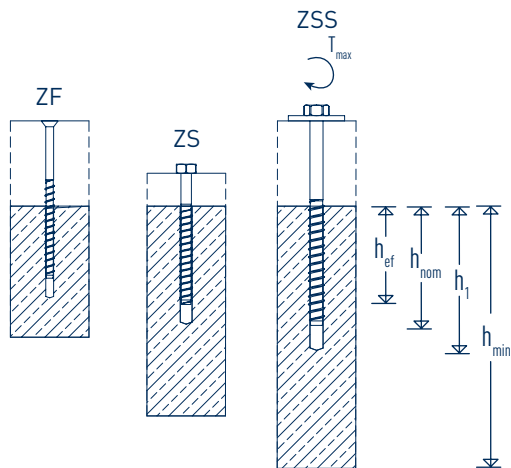

BeziFix® Anker ZF

BeziFix® Anker ZS

BeziFix® Anker ZSS

Stabebo® SDS Bohrer

BeziFix® Anker ZF	t _{fix}	TX	DK
d ₁ x L	[mm]		[mm]
7,5 x 40	5	40	13
7,5 x 60	5	40	13
7,5 x 80	25	40	13
7,5 x 100	45	40	13
7,5 x 120	65	40	13
7,5 x 140	85	40	13
7,5 x 160	105	40	13

BeziFix® Anker ZS	t _{fix}	SW
d ₁ x L	[mm]	[mm]
10,5 x 60	5	15
10,5 x 80	5	15
10,5 x 100	25	15
10,5 x 120	45	15
10,5 x 140	65	15
10,5 x 160	85	15

BeziFix® Anker ZSS

$d_1 \times L$	t_{fix} [mm]	SW [mm]	DS [mm]
12,5 x 80	5	17	44
12,5 x 100	5	17	44
12,5 x 120	25	17	44
12,5 x 140	45	17	44
12,5 x 160	65	17	44
12,5 x 180	85	17	44
12,5 x 200	105	17	44
12,5 x 240	145	17	44
12,5 x 280	185	17	44
12,5 x 320	225	17	44

BeziFix® Anker		ZF	ZS	ZSS
		SC 12®	SC 12®	SC 4®
\emptyset	[mm]	7,5	10,5	12,5
h_{nom}	[mm]	55	75	95
h_{ef}	[mm]	41	55	71
d_b	[mm]	6,0	9,0	10,0
h_1	[mm]	70	90	110
h_{min}	[mm]	100	160	200
T_{max}	[Nm]	250	450	450