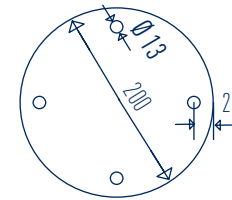

Herakulix® KI 200

GoFix® HK

SIHGAFIX®

Herakulix®	IdeFix®
KI	IF
Type	Type
KI 200	406

www.sihga.com

IdeFix® Bohrer IB HM

IdeFix® Bohrlehre IBL

Herakulix® KI 200
200 mm