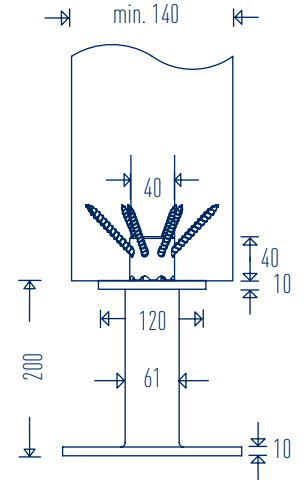

Herakulix® KI 200

GoFix® HK

SIHGAFIX®

Herakulix®	IdeFix®
KI	IF
Type	Type
KI 200	406

www.sihga.com

IdeFix® Bohrer IB HM

IdeFix® Bohrlehre IBL

Herakulix® KI 200
200 mm

1.

2.

3.

4.

5.