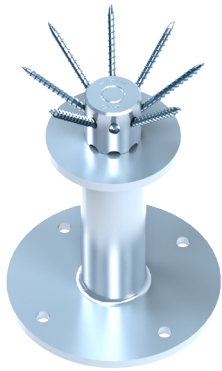

Herakulix® KI 200

GoFix® HK

SIHGAFIX®

Herakulix®	IdeFix®
KI	IF
Type	Type
KI 200	406

www.sihga.com

IdeFix® Bohrer IB HM

IdeFix® Bohrlehre IBL

Herakulix® KI 200
200 mm